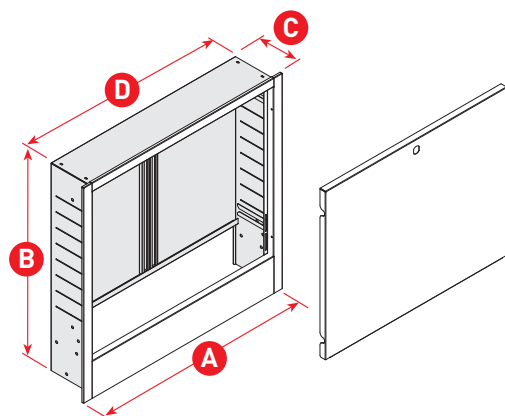

Szafki do rozdzielaczy podtynkowe ekonomiczne

Wysoka jakość wykonania

Blacha ocynk

Malowanie proszkowe

Zamek monetowy

A [mm]	D [mm]	B [mm]	C [mm]	ilość obwodów rozdzielacza		SYMBOL
				z mieszalnikiem	bez mieszalnika	
380	340	575-665	110-175	4	-	ORP-1E
480	440	575-665	110-175	6	-	ORP-2E
610	570	575-665	110-175	8	4	ORP-3E
760	720	575-665	110-175	10	7	ORP-4E
840	800	575-665	110-175	12	8	ORP-5E
1010	970	575-665	110-175	14	12	ORP-6E
1110	1070	575-665	110-175	16	14	ORP-7E

ORP-E

Szafka podtynkowa ekonomiczna do montażu rozdzielaczy obwodów grzewczych. Wykonana w całości z blachy stalowej ocynkowanej - wysokiej jakości, dodatkowo front szafki malowany proszkowo. **Brak regulowanej maskownicy**, front zdejmowany w całości, co umożliwi wygodny montaż rozdzielacza. Drzwiczki zamykane na zamek monetowy.