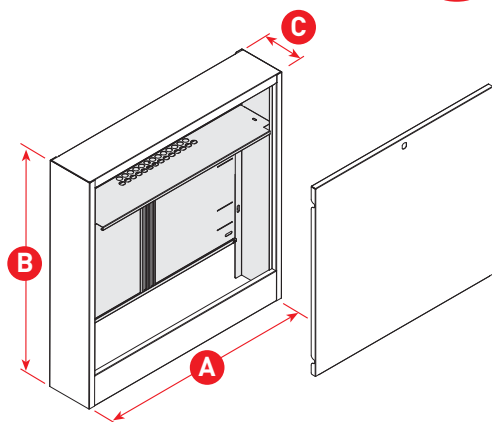

Szafki do rozdzielaczy natynkowe z miejscem na listwę sterującą

Wysoka jakość wykonania

Blacha ocynk

Malowanie proszkowe

Zamek monetowy

A [mm]	B [mm]	C [mm]	ilość obwodów rozdzielacza		SYMBOL
			z mieszalnikiem	bez mieszalnika	
485	780	157	6	-	ORN-2WS
615	780	157	8	4	ORN-3WS
765	780	157	10	7	ORN-4WS
845	780	157	12	8	ORN-5WS
1015	780	157	14	12	ORN-6WS
1115	780	157	16	14	ORN-7WS

ORN-WS

Szafka natynkowa do montażu rozdzielaczy obwodów grzewczych. Szafka przeznaczona jest do osłonięcia rozdzielacza, grupy mieszającej oraz listwy sterującej przed uszkodzeniami mechanicznymi. Zabezpiecza przewody przed zerwaniem, przecięciem oraz wyrwaniem. Szafka posiada walory, które umożliwiają dopasowanie do różnego rodzaju wnętrza.