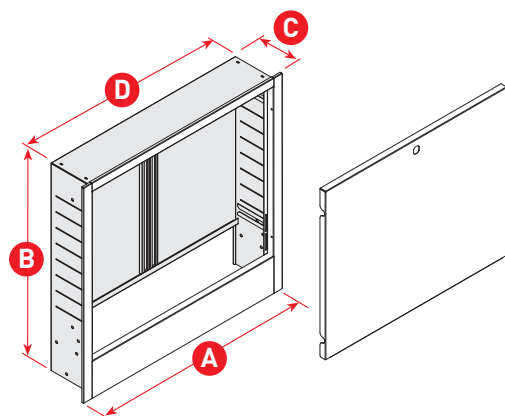

Szafki
do rozdzielaczy
podtynkowe
ekonomiczne

Wysoka jakość
wykonania

Blacha
ocynk

Malowanie
proszkowe

Zamek
monetowy

A [mm]	D [mm]	B [mm]	C [mm]	ilość obwodów rozdzielacza		SYMBOL
				bez mieszalnika	z mieszalnikiem	
380	340	575-665	110-175	4	-	ORP-1E
480	440	575-665	110-175	6	-	ORP-2E
610	570	575-665	110-175	8	4	ORP-3E
760	720	575-665	110-175	10	7	ORP-4E
840	800	575-665	110-175	12	8	ORP-5E
1010	970	575-665	110-175	14	12	ORP-6E
1110	1070	575-665	110-175	16	14	ORP-7E

ORP-E

Szafka podtynkowa ekonomiczna do montażu rozdzielaczy obwodów grzewczych. Wykonana w całości z blachy stalowej ocynkowanej - wysokiej jakości, dodatkowo front szafki malowany proszkowo. **Brak regulowanej maskownicy**, front zdejmowany w całości, co umożliwia wygodny montaż rozdzielacza. Drzwiczki zamykane na zamek monetowy.