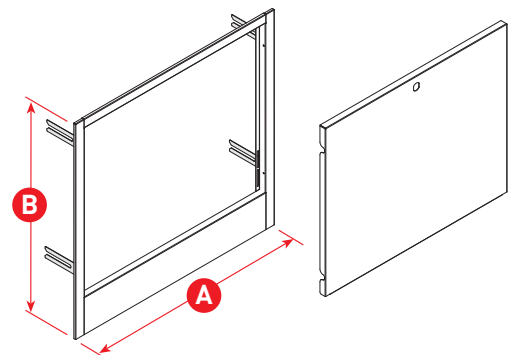

Drzwiczki
z ramką
do zabudowy wnek

SYMBOL	A [mm]	B [mm]	ilość obwodów rozdzielacza
DRP-1	380	580	4
DRP-2	480	580	6
DRP-3	610	580	8
DRP-4	760	580	10
DRP-5	840	580	12
DRP-6	1010	580	14
DRP-7	1110	580	16

Wysoka jakość wykonania

Błacha ocynk

Malowanie proszkowe

Zamek monetowy

DRP

Drzwiczki z ramką służą do zabudowy obwodów grzewczych. Wykonane w całości z blachy stalowej ocynkowanej - wysokiej jakości, malowane proszkowo.

Drzwiczki zamykane na zamek monetowy.

Składane wąsy ułatwiają montaż.

www.teira.pl

TEIRA Faferko - Paprocki - Żak Sp. J/
Biała Droga 103 · 34-122 Wieprz
tel.: +48 33 870 51 10